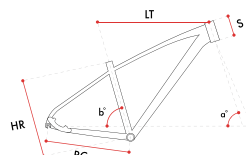

URANO 29"

MONTANA
VKT

URANO 29"

Colori disponibili

C094 Nero/Grigio
C613 Blu/Lime

URANO 29"

MONTANA
VKT

URANO 29"

MONTANA VKT

CODICE	TELAIO	FORCELLA	CAMBIO	COMANDI	GUARNITURA	CASSETTA	FRENI	MANUBRIO	RUOTE	GOMME	SELLA	REGGISELLA	PESO
V294-D SRAM SX EAGLE 1X12	Alloy 6061	Rst Blaze RL / Suntour XCM RL	Sram Sx Eagle	Sram Sx Eagle Trigger	Sram SX Eagle	Sram Sx 11-50	Disco idraulico	Alloy	MOV 29"	29x2.20	Sella Italia X-base	Alloy	
V293-D DEORE 1X11 DISC	Alloy 6061	Rst Blaze RL / Suntour XCM RL	Shimano Deore	Shimano Deore	Shimano Deore M5100	Shimano 11-51	Disco idraulico	Alloy	MOV 29"	29x2.20	Sella Italia X-base	Alloy	15,3 kg
V292-D DEORE 2X10 DISC	Alloy 6061	Rst Blaze RL / Suntour XCM RL	Shimano Deore	Shimano Deore	Alu Mov 36/22	Shimano 11-42	Disco idraulico	Alloy	MOV 29"	29x2.20	Sella Italia X-base	Alloy	15,2 kg
V290-D ACERA 3X8 DISC	Alloy 6061	Rst Blaze ML / Suntour XCT HLO	Shimano Acera	Shimano SL M-315	Alu MOV 42/34/24	Shimano 11-34	Disco idraulico	Alloy	MOV 29"	29x2.20	Royal Mach	Alloy	15,2 kg

SIZE	S	M	L
HR	425	475	525
LT	585	599	617
RC	450	450	450
α°	72°	72°	72°
β°	74°	74°	74°
S	110	125	145