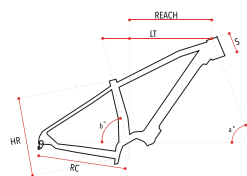

# MONTANA VKT

CODICE	TELAIO	FORCELLA	CAMBIO	COMANDI	GUARNITURA	CASSETTA	FRENI	MANUBRIO	RUOTE	GOMME	SELLA	REGGISELLA	MOTORE	BATTERIA	DISPLAY	PESO
<b>V8765</b> Sram SX 12v.	Mtb Front 29" Alloy	Suntour XCM RL / Rst Blaze RL	Sram SX	Sram SX Trigger	36T	Sram 11-50	Shimano M-200 180/160	Alloy	Mov 29"	Kenda 29"*2.40	Sella Italia X- base	Alloy	Polini EP3+ 70Nm	Portapower 711Wh	Display al manubrio	
<b>V8775</b> Sram SX 12v.	Mtb Front 29" Alloy	Rock Shox Judy 15/110 esc. 100mm	Sram SX	Sram SX Trigger	36T	Sram 11-50	Promax 4 pistoni 203/180	Alloy	Mov 29" 15/110 12/148	Kenda 29"*2.40	Sella Italia S5 Flow	Telescopico	Polini EP3+ MX 90Nm	Portapower 711Wh	Display al manubrio	22,8 kg
<b>V8760</b> Shimano Deore 11v.	Mtb Front 29" Alloy	Suntour XCM RL / Rst Blaze RL	Shimano Deore M5100	Shimano Deore M5100	36T	Shimano Deore 11-51	Shimano M-200 180/160	Alloy	Mov 29"	Kenda 29"*2.40	Sella Italia X- base	Alloy	Polini EP3+ 70Nm	Portapower 711Wh	Display al manubrio	22,4 kg
<b>V8785</b> Shimano XT 12v.	Mtb Front 29" Alloy	Rock Shox Judy 15/110 esc. 100mm	Shimano XT M8100	Shimano XT M8000	36T	Sunrace 11-50	Promax 4 pistoni 203/180	Alloy	Mov 29" 15/110 12/148	Kenda 29"*2.40	Sella Italia S5 Flow	Telescopico	Polini EP3+ MX 90Nm	Portapower 711Wh	Display al manubrio	

SIZE	S	M	L
HR	425	475	525
LT	570,2	585,6	605,4
RC	470	470	470
α°	68°	68°	68°
β°	74°	74°	74°
S	120	130	140
REACH	407,3	424,6	441,9