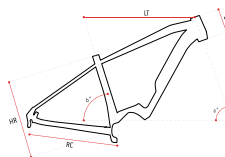

MONTANA VKT

CODICE	TELAIO	FORCELLA	CAMBIO	COMANDI	GUARNITURA	CASSETTA	FRENI	MANUBRIO	RUOTE	GOMME REGGISSELLA	MOTORE	BATTERIA	DISPLAY	PESO	
V5200 ACERA 7V.	Alloy 6061 hidrof.	Suntour XCT HLO	Shimano Acera	Shimano SLM315	Shimano E5000 38T	Shimano 14-34	Disco idraulico	Hi-Ten/Alloy	Mtb doppia camera	24*2,40	Alloy	Shimano E5000 40Nm	Shimano BT E-8010 504Wh	Shimano SC E-5000	20,5 kg

SIZE	ONE SIZE
HR	350
LT	543
RC	435
a°	70,5°
b°	72,5°
S	135