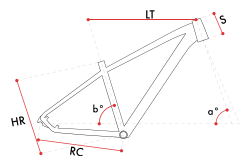

## ARROW 2.0

**Colori disponibili**

C049 Grigio/Nero/Lime  
C947 Nero/Grigio/Rosso

ARROW 2.0

**MONTANA**  
**VKT**

CODICE	TELAIO	FORCELLA	CAMBIO	DERAGL.	COMANDI	GUARNITURA	CASSETTA	FRENI	MANUBRIO	RUOTE	GOMME	SELLA	REGGISELLA PESO
<b>V1890-SX</b> Sram SX Eagle 1x12	Alloy 6061 Hydr.	Rock Shox Judy S TK	Sram SX Eagle	-	Sram SX Eagle Trigger	Sram SX Eagle 30T	Sram SX 11-50	Shimano M-200 180/160 - Promax 2 pistoni	Mov alloy	MOV XC-29 15/110 12/148	Vittoria Barzo 29*2.25	Sella Italia Model X Flow	Alloy
<b>V1890</b> Shimano Deore 1x11 15/12	Alloy 6061 Hydr.	Rock Shox Judy S TK	Shimano Deore M5100	-	Shimano Deore	Shimano M-5100 32T	Shimano Deore 11-51	Shimano M-200 180/160 - Promax 2 pistoni	Mov alloy	MOV XC-29 15/110 12/148	Vittoria Barzo 29*2.25	Sella Italia Model X Flow	Alloy 15 kg
<b>V1885-SX</b> Sram SX Eagle 1x12	Alloy 6061 Hydr.	Suntour XCM RL / RST Blaze RL	Sram SX Eagle	-	Sram SX Eagle Trigger	Sram SX Eagle 30T	Sram SX 11-50	Shimano M-200 180/160 - Promax 2 pistoni	Mov alloy	MOV XC-29 Q/R	Kenda 29*2.25	Sella Italia X- base	Alloy
<b>V1885</b> Shimano Deore 1x11	Alloy 6061 Hydr.	Suntour XCM RL / RST Blaze RL	Shimano Deore M5100	-	Shimano Deore 11v	Shimano M-5100 32T	Shimano Deore 11-51	Shimano M-200 180/160 - Promax 2 pistoni	Mov alloy	MOV XC-29 Q/R	Kenda 29*2.25	Sella Italia X- base	Alloy
<b>V1880</b> Shimano Deore 2x10	Alloy 6061 Hydr.	Suntour XCM RL / RST Blaze RL	Shimano Deore M4120	Shimano Deore	Shimano Deore 10v	Mov 36-22	Shimano Deore 11-42	Shimano M-200 180/160 - Promax 2 pistoni	Mov alloy	MOV XC-29 Q/R	Kenda 29*2.25	Sella Italia X- base	Alloy 14 kg

SIZE	S	M	L
HR	420	470	520
LT	570	590	610
RC	460	460	460
α°	71°	71°	71°
β°	73°	73°	73°
S	120	130	140