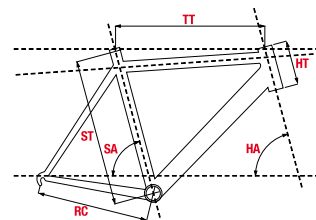

SP-259

Colori - Couleurs

C-049
GRIGIO
NERO OPACO

C-039
BIANCO
NERO

MISURA SIZE	ST	TT	HA	SA	RC	HT
S	480	527	72°	74°	405	130
M	520	548	73°	73,3°	405	145
L	550	568	73,3°	73°	405	175
XL	580	588	73,3°	72,3°	408	205