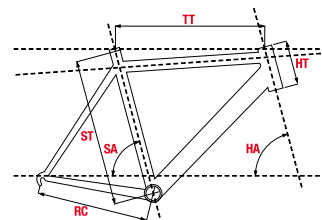

REGGISSELLA - TIGE DE SELLE

SP-259

Colori - Couleurs

C-049
GRIGIO
NERO OPACO

C-039
BIANCO
NERO

MISURA SIZE	ST	TT	HA	SA	RC	HT
S	480	527	72°	74°	405	130
M	520	548	73°	73,3°	405	145
L	550	568	73,3°	73°	405	175
XL	580	588	73,3°	72,3°	408	205