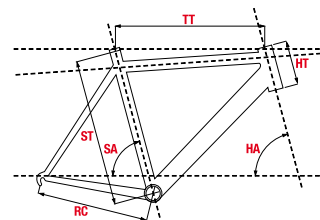

Colori - Couleurs

C-049
GRIGIO
NERO OPACO

C-039
BIANCO
NERO

MISURA SIZE	ST	TT	HA	SA	RC	HT
S	480	527	72°	74°	405	130
M	520	548	73°	73,3°	405	145
L	550	568	73,3°	73°	405	175
XL	580	588	73,3°	72,3°	408	205

Zerow

REGGISSELLA - TIGE DE SELLE

SP-259

Colori - Couleurs

C-049
GRIGIO
NERO OPACO

C-039
BIANCO
NERO

MISURA SIZE	ST	TT	HA	SA	RC	HT
S	480	527	72°	74°	405	130
M	520	548	73°	73,3°	405	145
L	550	568	73,3°	73°	405	175
XL	580	588	73,3°	72,3°	408	205